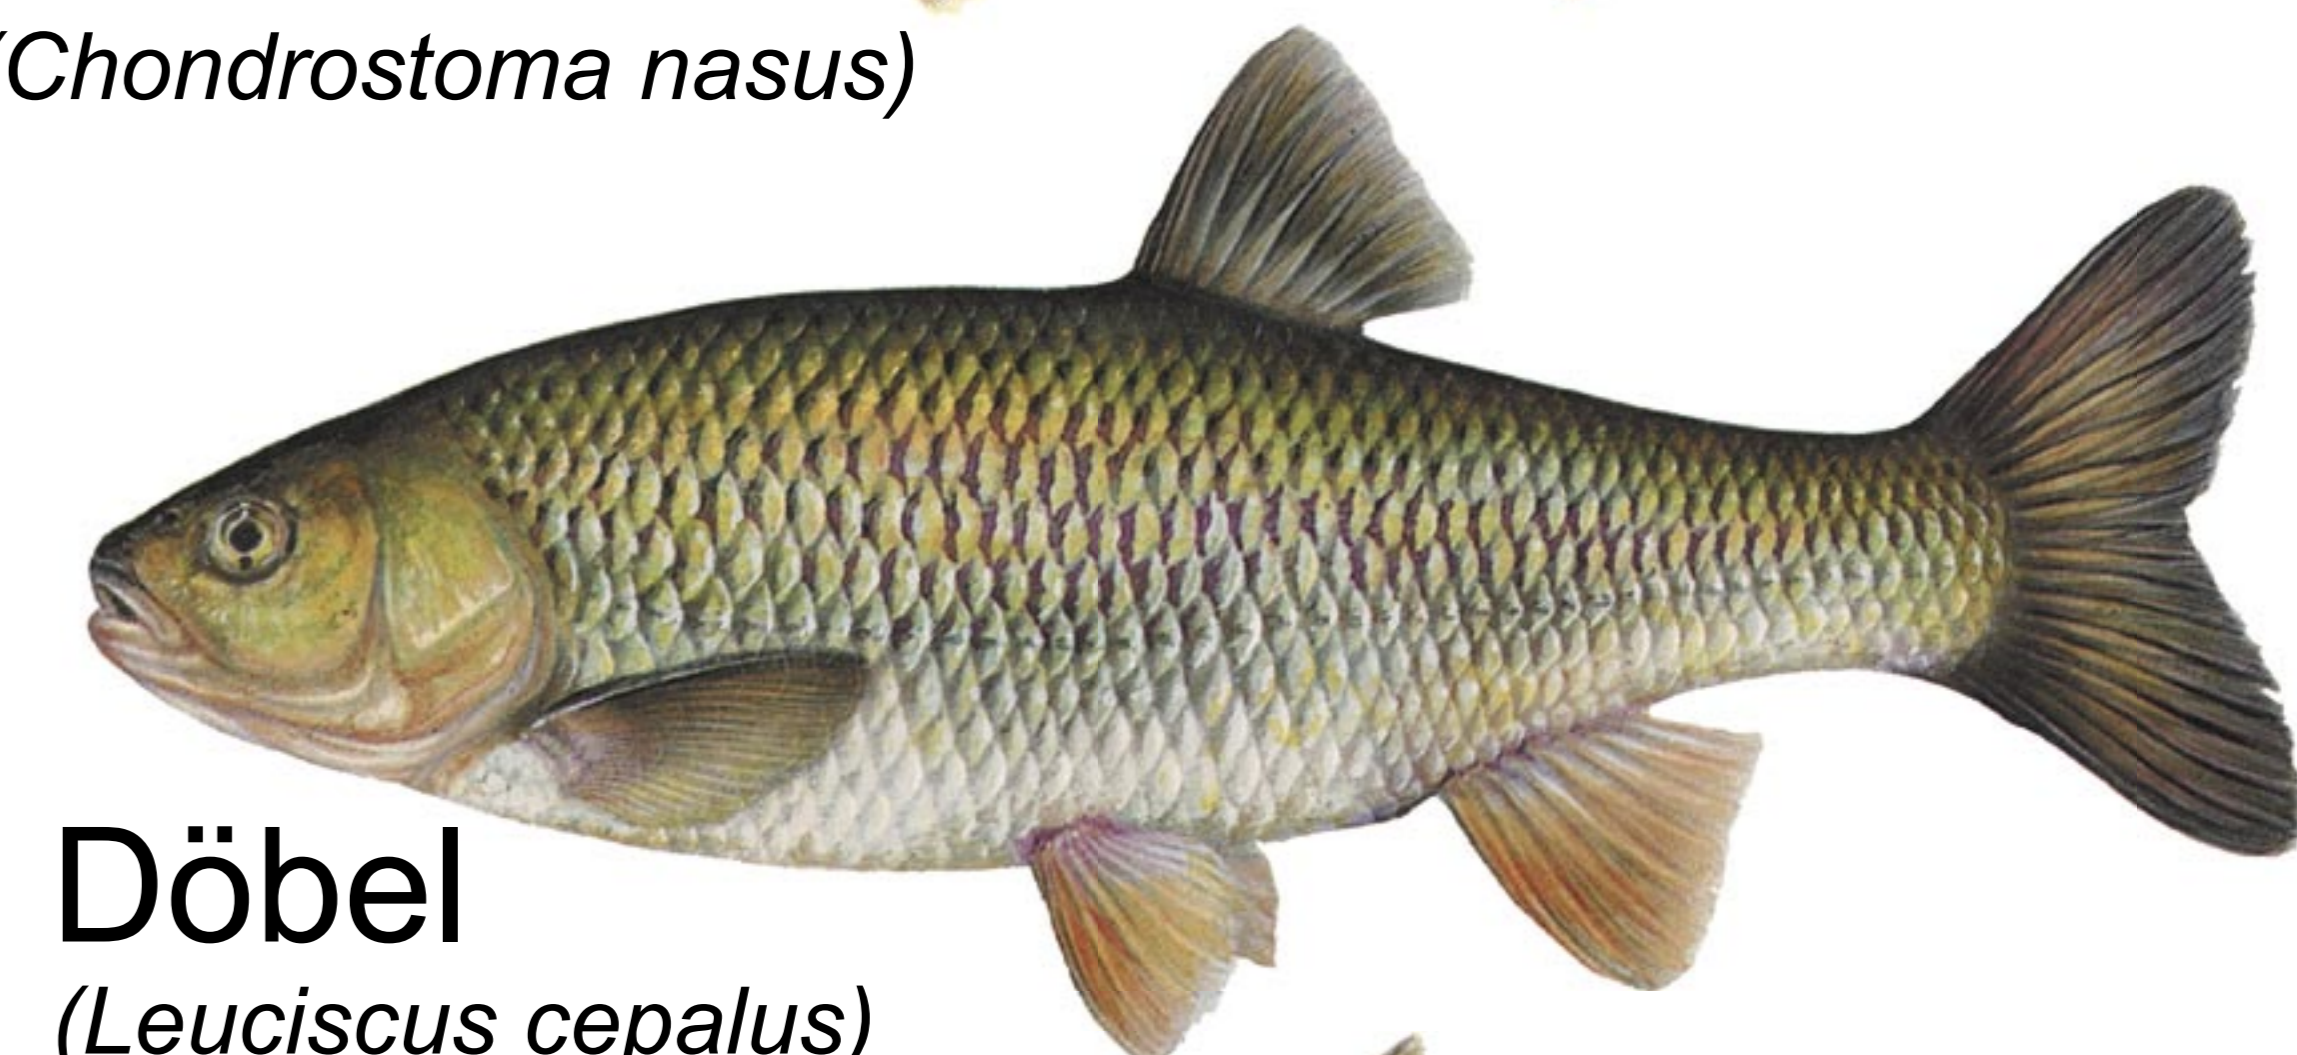

Angelsportverein A.S.V. Nachrodt e.V. Unsere Hauptfischarten

Bachforelle
(*Salmo trutta f. fario*)

Hecht
(*Esox lucius*)

Äsche
(*Thymallus thymallus*)

Schleie
(*Noemaucheilus barbatulus*)

Karpfen
(*Cyprinus carpio*)

Nase
(*Chondrostoma nasus*)

Barbe
(*Barbus barbus*)

Aal
(*Anguilla anguilla*)

Döbel
(*Leuciscus cepalus*)

Rotaue
(*Rutilus rutilus*)

Wels
(*Silurus glanis*)

Rotfeder
(*Scardinius erythrophthalmus*)

Elritze
(*Phoxinus phoxinus*)