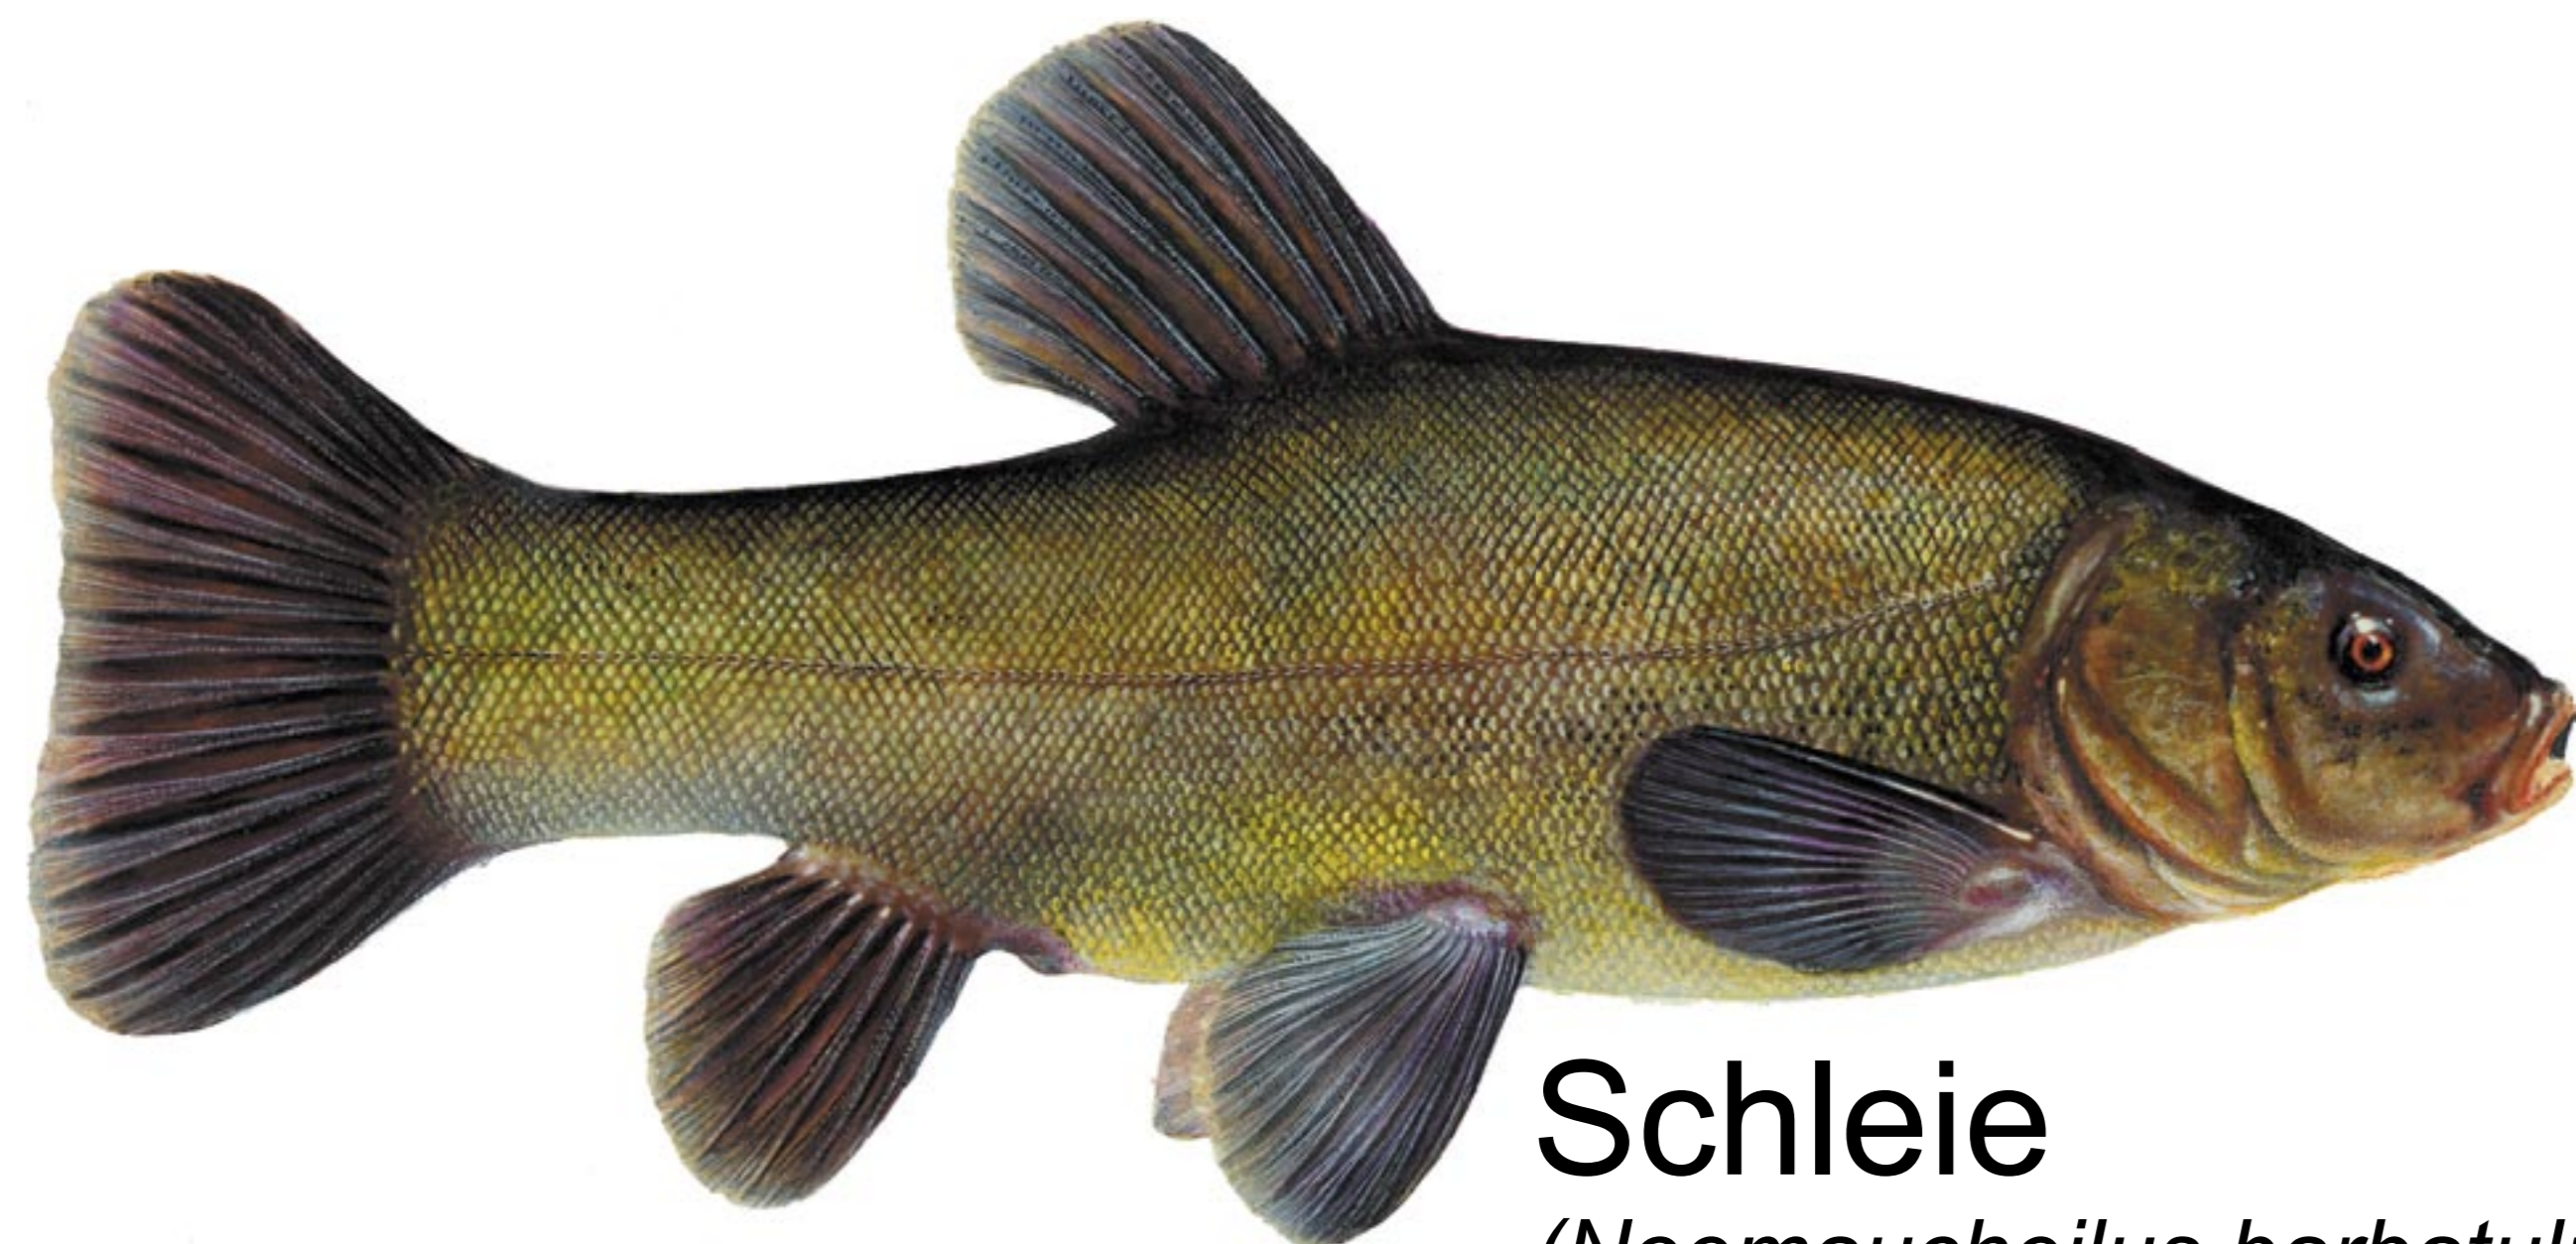

Angelsportverein A.S.V. Nachrodt e.V. Unsere Hauptfischarten

Bachforelle
(*Salmo trutta f. fario*)

Hecht
(*Esox lucius*)

Äsche
(*Thymallus thymallus*)

Schleie
(*Noemaucheilus barbatulus*)

Karpfen
(*Cyprinus carpio*)

Nase
(*Chondrostoma nasus*)

Barbe
(*Barbus barbus*)

Aal
(*Anguilla anguilla*)

Döbel
(*Leuciscus cepalus*)

Rotaue
(*Rutilus rutilus*)

Wels
(*Silurus glanis*)

Rotfeder
(*Scardinius erythrophthalmus*)

Elritze
(*Phoxinus phoxinus*)