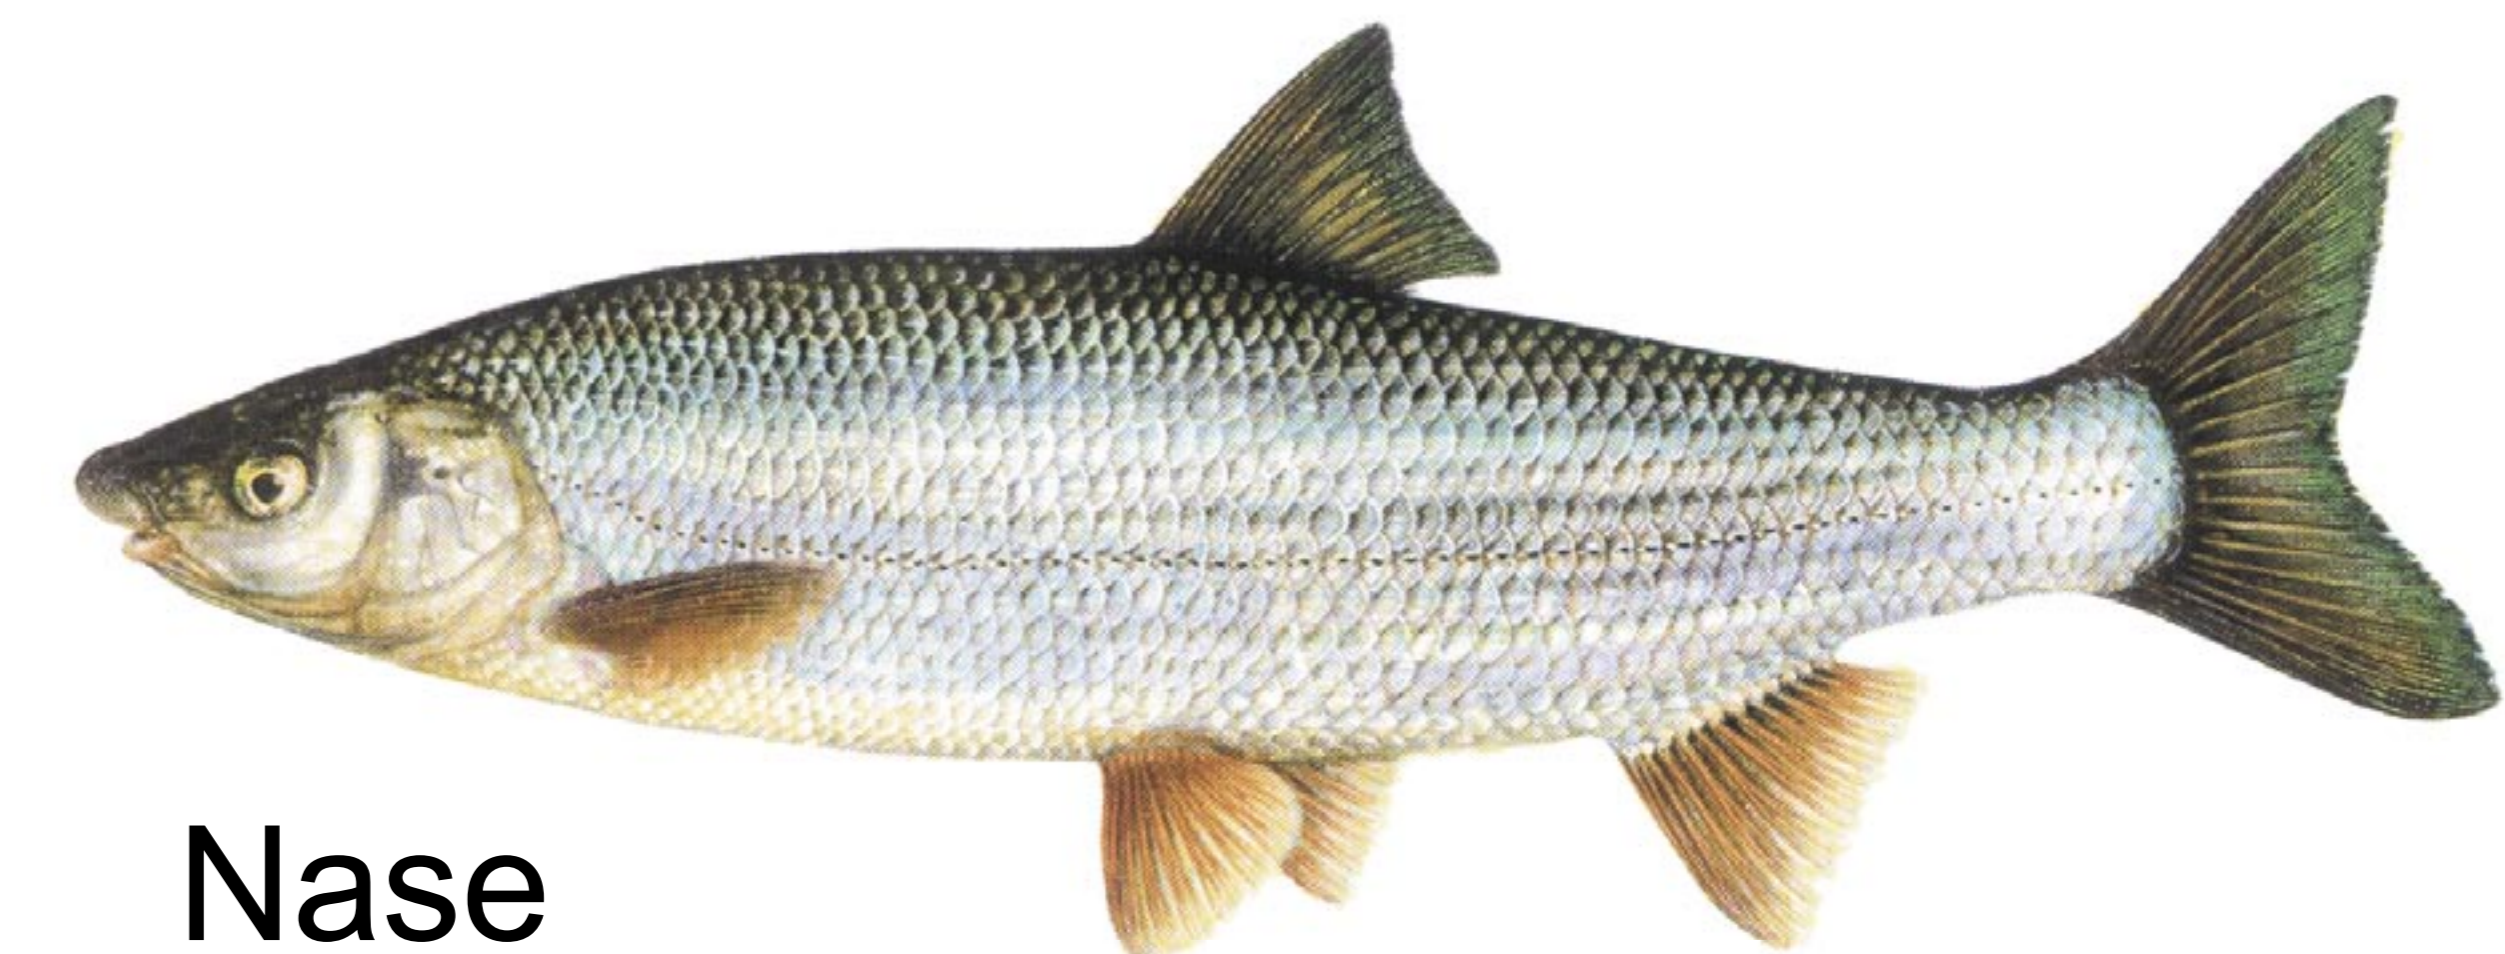

Angelsportverein A.S.V. Nachrodt e.V. Unsere Hauptfischarten

Bachforelle
(*Salmo trutta f. fario*)

Hecht
(*Esox lucius*)

Äsche
(*Thymallus thymallus*)

Schleie
(*Noemaucheilus barbatulus*)

Karpfen
(*Cyprinus carpio*)

Nase
(*Chondrostoma nasus*)

Barbe
(*Barbus barbus*)

Aal
(*Anguilla anguilla*)

Döbel
(*Leuciscus cepalus*)

Rotaue
(*Rutilus rutilus*)

Wels
(*Silurus glanis*)

Rotfeder
(*Scardinius erythrophthalmus*)

Elritze
(*Phoxinus phoxinus*)