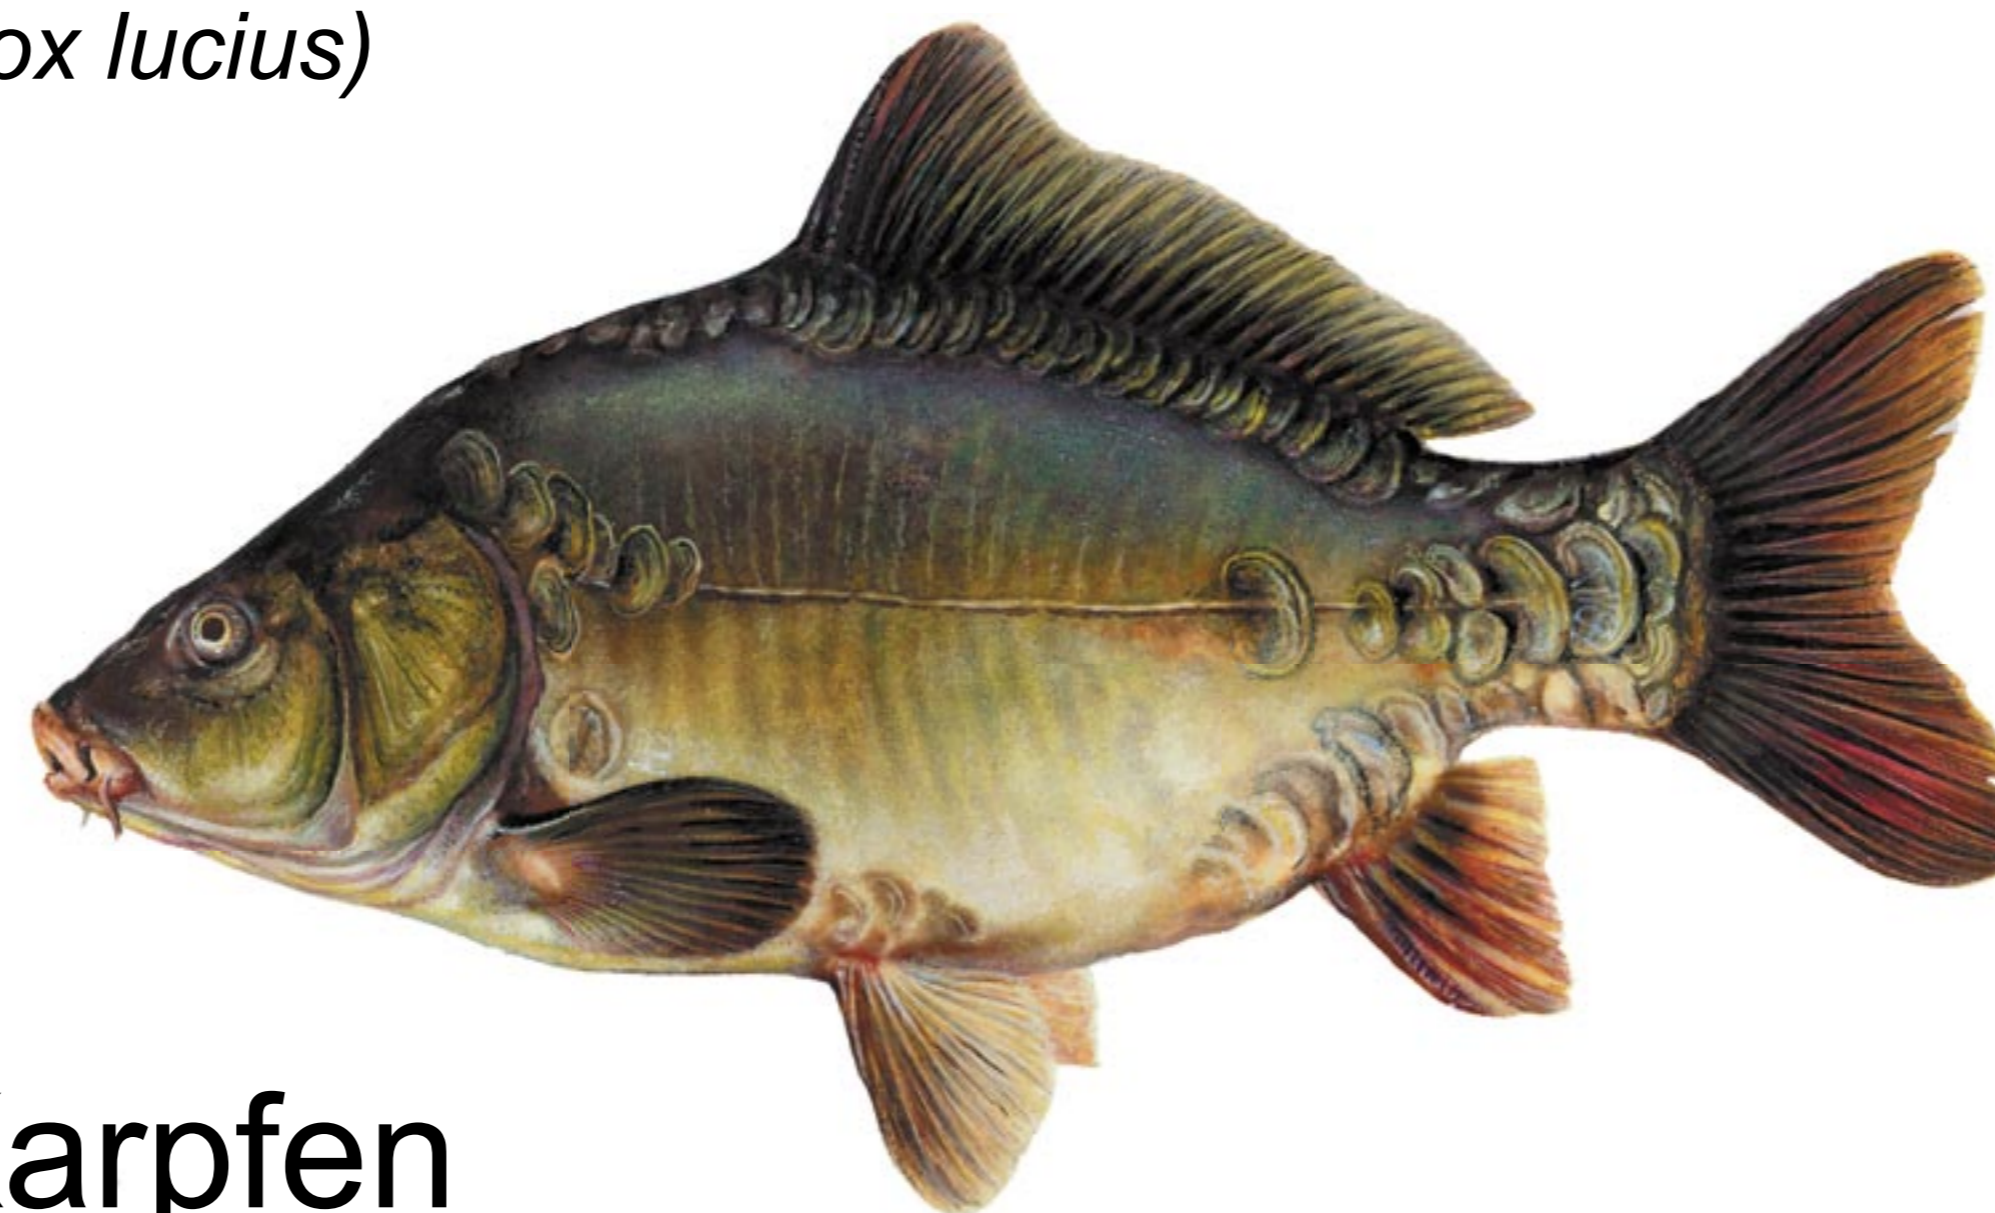

Angelsportverein A.S.V. Nachrodt e.V. Unsere Hauptfischarten

Bachforelle
(*Salmo trutta f. fario*)

Hecht
(*Esox lucius*)

Äsche
(*Thymallus thymallus*)

Schleie
(*Noemaucheilus barbatulus*)

Karpfen
(*Cyprinus carpio*)

Nase
(*Chondrostoma nasus*)

Barbe
(*Barbus barbus*)

Aal
(*Anguilla anguilla*)

Döbel
(*Leuciscus cepalus*)

Rotaue
(*Rutilus rutilus*)

Wels
(*Silurus glanis*)

Rotfeder
(*Scardinius erythrophthalmus*)

Elritze
(*Phoxinus phoxinus*)