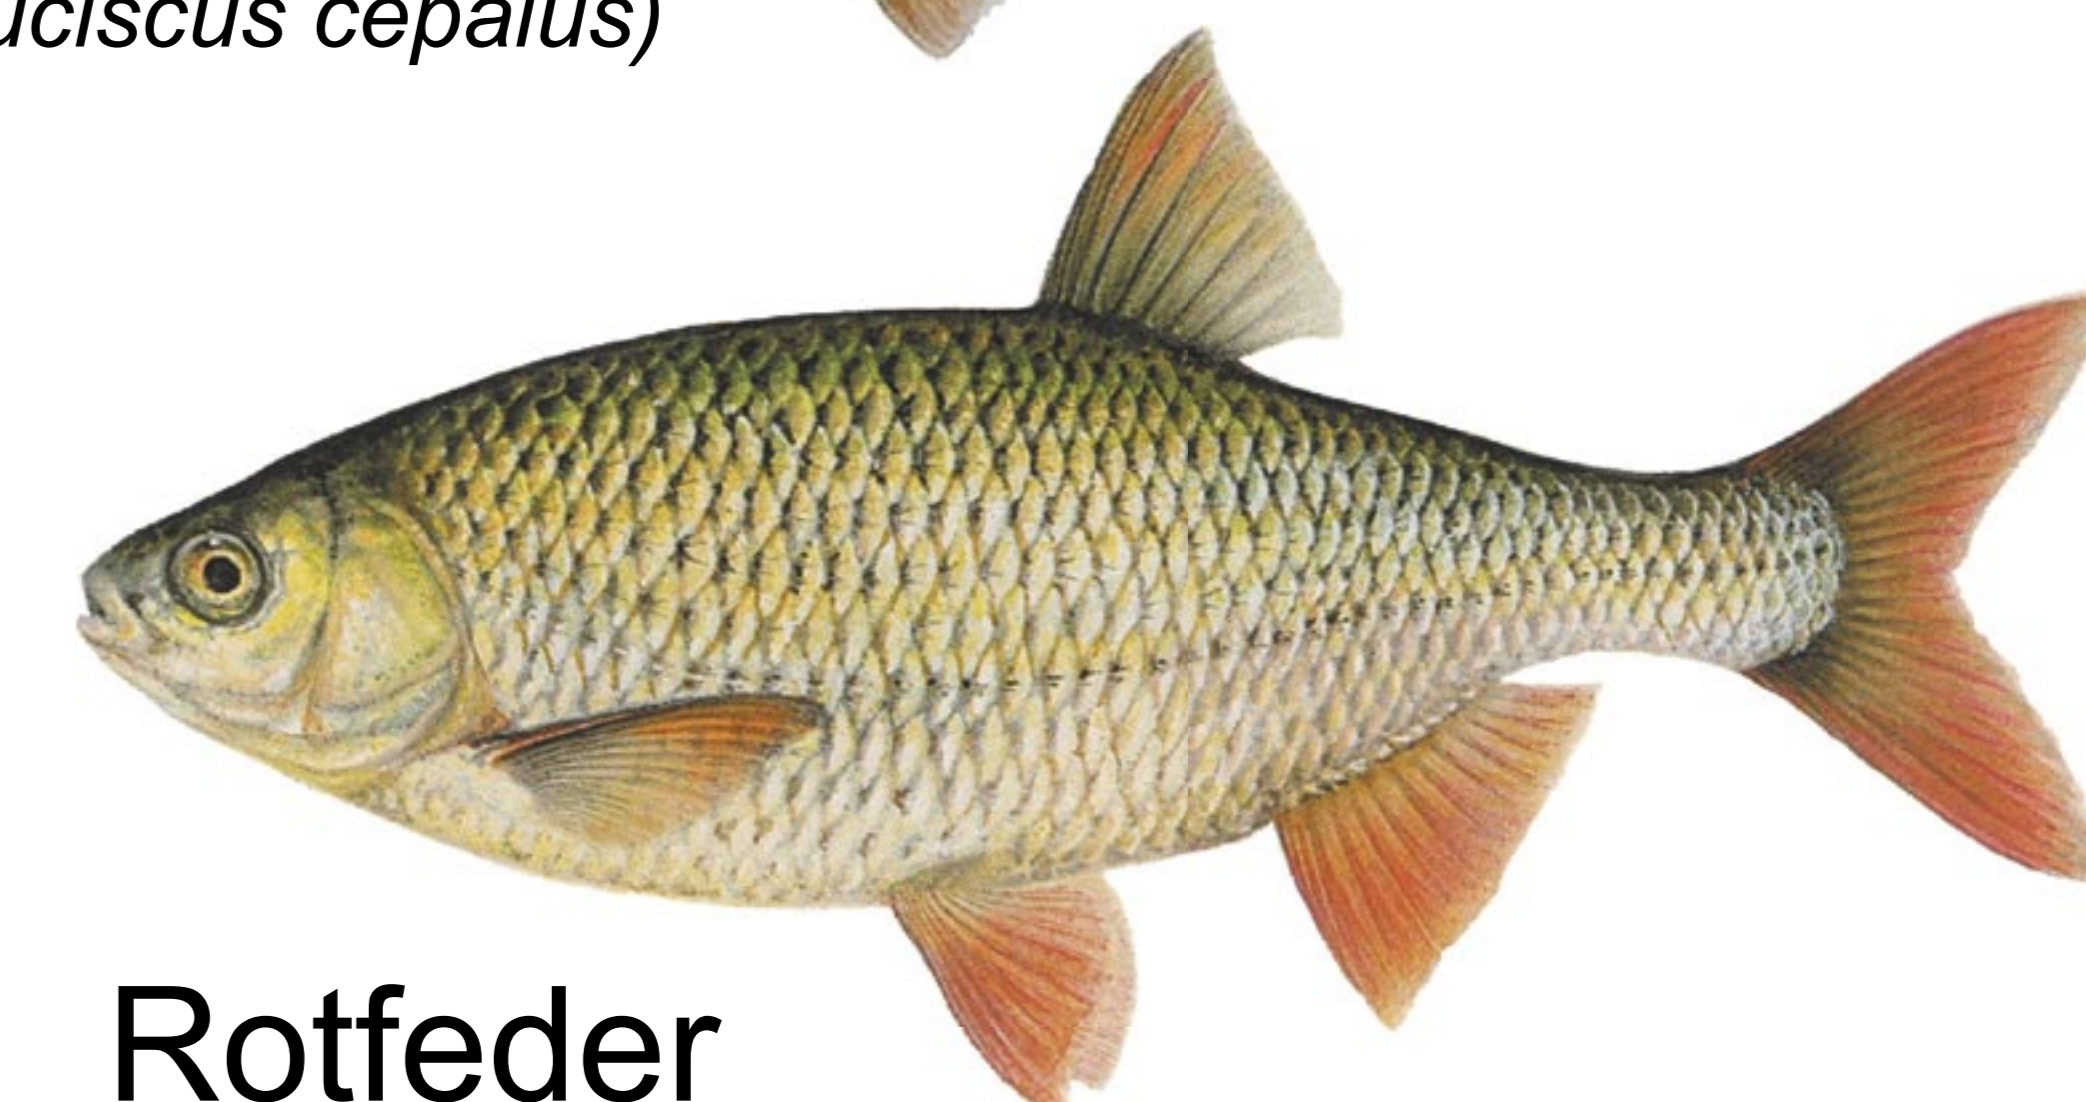

Angelsportverein A.S.V. Nachrodt e.V. Unsere Hauptfischarten

Bachforelle
(*Salmo trutta f. fario*)

Hecht
(*Esox lucius*)

Äsche
(*Thymallus thymallus*)

Schleie
(*Noemaucheilus barbatulus*)

Karpfen
(*Cyprinus carpio*)

Nase
(*Chondrostoma nasus*)

Barbe
(*Barbus barbus*)

Aal
(*Anguilla anguilla*)

Döbel
(*Leuciscus cepalus*)

Rotaue
(*Rutilus rutilus*)

Wels
(*Silurus glanis*)

Rotfeder
(*Scardinius erythrophthalmus*)

Elritze
(*Phoxinus phoxinus*)