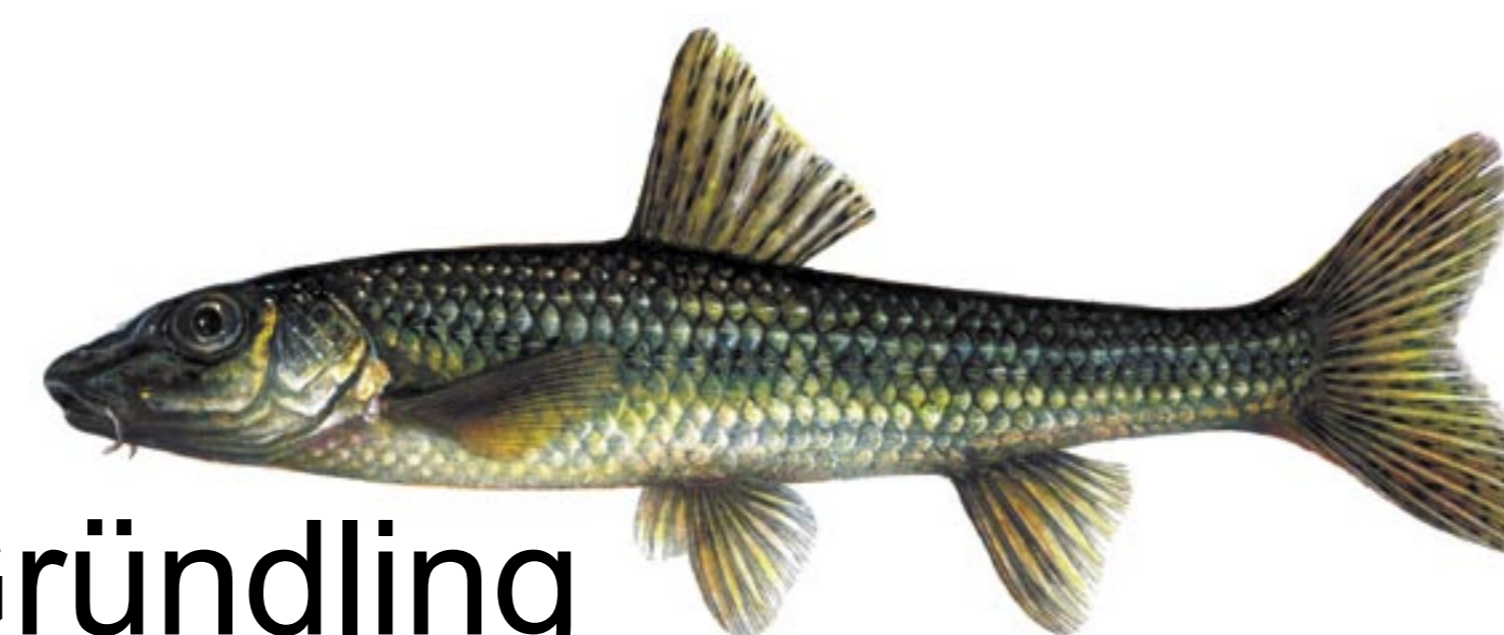

Angelsportverein A.S.V. Nachrodt e.V. Unsere Hauptfischarten

Bachforelle
(*Salmo trutta f. fario*)

Hecht
(*Esox lucius*)

Äsche
(*Thymallus thymallus*)

Schleie
(*Noemaucheilus barbatulus*)

Karpfen
(*Cyprinus carpio*)

Nase
(*Chondrostoma nasus*)

Barbe
(*Barbus barbus*)

Aal
(*Anguilla anguilla*)

Döbel
(*Leuciscus cepalus*)

Rotaue
(*Rutilus rutilus*)

Wels
(*Silurus glanis*)

Rotfeder
(*Scardinius erythrophthalmus*)

Elritze
(*Phoxinus phoxinus*)