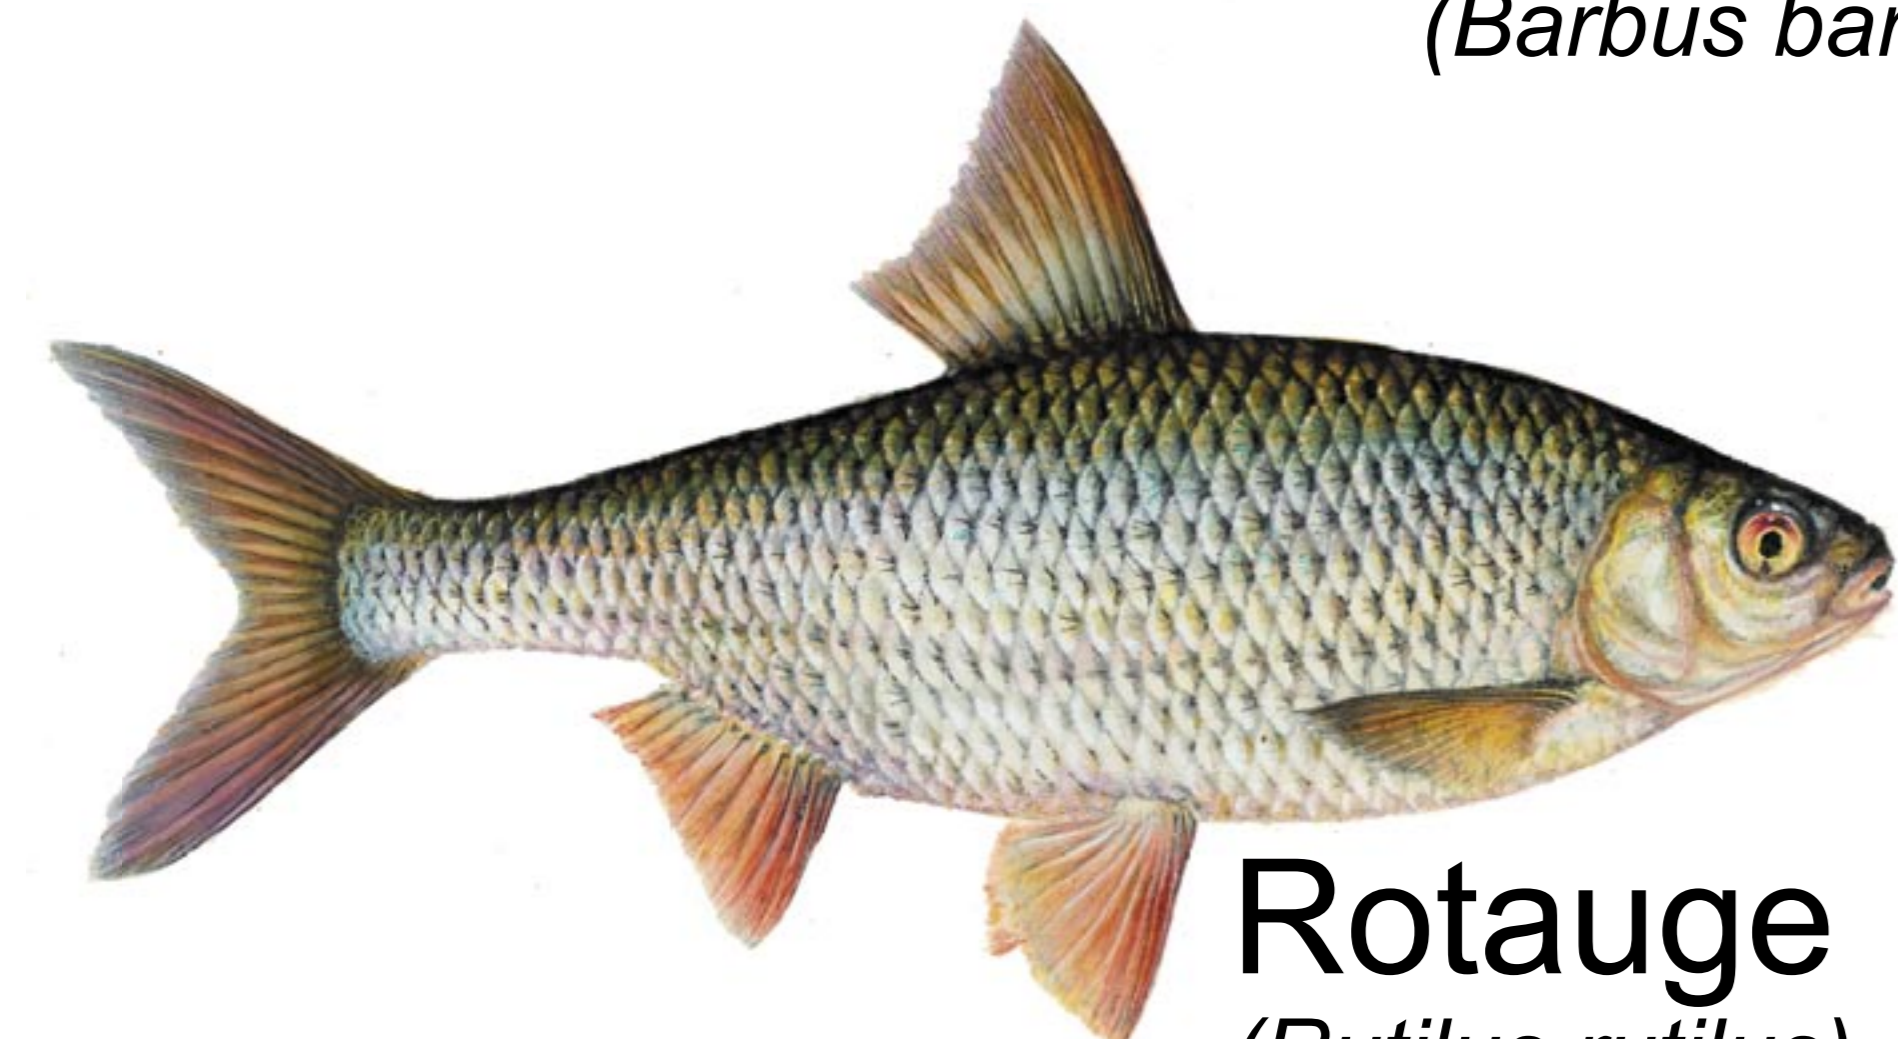

Angelsportverein A.S.V. Nachrodt e.V. Unsere Hauptfischarten

Bachforelle
(*Salmo trutta f. fario*)

Hecht
(*Esox lucius*)

Äsche
(*Thymallus thymallus*)

Schleie
(*Noemaucheilus barbatulus*)

Karpfen
(*Cyprinus carpio*)

Nase
(*Chondrostoma nasus*)

Barbe
(*Barbus barbus*)

Aal
(*Anguilla anguilla*)

Döbel
(*Leuciscus cepalus*)

Rotaue
(*Rutilus rutilus*)

Wels
(*Silurus glanis*)

Rotfeder
(*Scardinius erythrophthalmus*)

Elritze
(*Phoxinus phoxinus*)